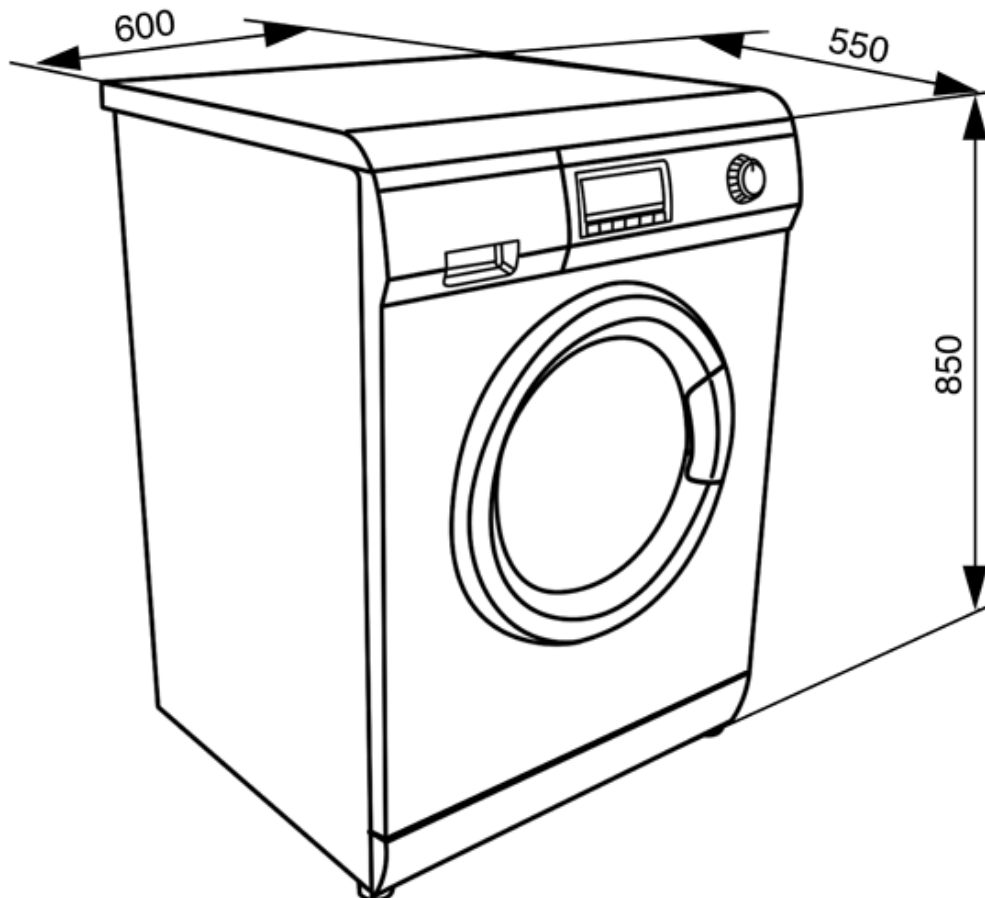

AquaStop Total

Gaveta de detergente **Self Clean**

Óculo Ø 30cm e abertura 180°

Filtro de fácil acesso para limpeza

TECNOLOGIA

Classe A+B

Consumo energia 218 kWh/ ano*

Consumo água: 10340 lt/ ano*

*família de quatro e 220 programas no ano

Potência nominal 2,2 kW

WMF147

livre instalação
lavar
branco
classe energética A+B
7 kg

SMEG MOÇAMBIQUE LDA
Smeg Store, Avenida Marginal 9519, Centro Comercial Marés
Maputo
Tel. +258 21451652