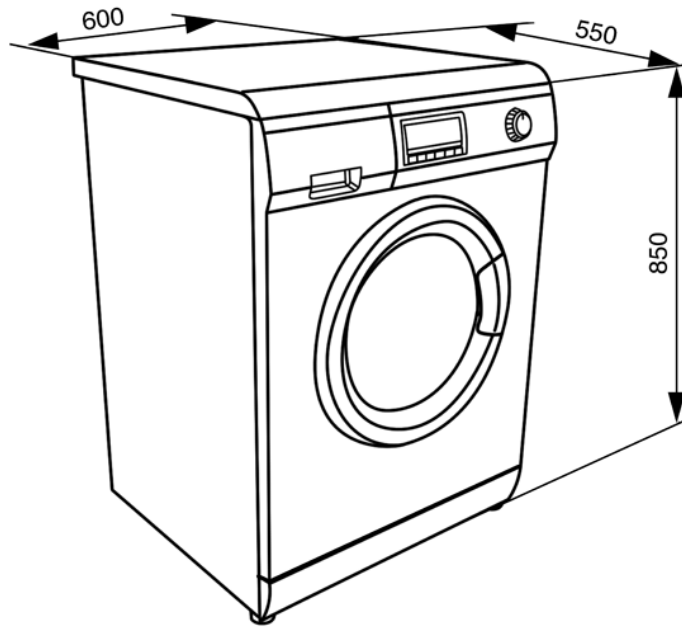

MÁQUINA DE LAVAR ROUPA 7KG, 1400 RPM
BRANCA
EAN13: 8017709148065

• **UTILIZAÇÃO** • Capacidade máxima de carga 7 kg • Centrifugação variável: Sem - 600 - 800 - 1000 - 1200 - 1400 • Display para programar: Início diferido até 24h, visualização da fase e do tempo para fim do programa, comando seletor do programa • **PROGRAMAÇÃO** • 15 programas de lavagem • **Programas especiais:** Misto, Desporto, Camisas, Amaciador, Noturno, Rápido 15 min • **Opções adicionais:** Início diferido, Pré-lavagem, intensivo, Antivincos, Enxaguamento extra, • **FlexiTime** • Programa especial limpeza das condutas • **SEGURANÇA E CONFORTO** • Sinal acústico fim do programa • Carga variável automática com sistema de controlo do seu equilíbrio • Segurança antitransbordo e Sistema antiespuma • **AquaStop Total** • Gaveta de detergente **Self Clean** • Óculo Ø 30cm e abertura 180° • Filtro de fácil acesso para limpeza • **TECNOLOGIA** • Classe A+B • Consumo energia 218 kWh/ ano* • Consumo água: 10340 lt/ ano* • *família de quatro e 220 programas no ano • Potência nominal 2,2 kW